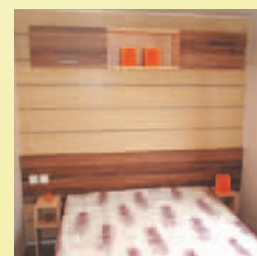

Camping

“HOEVE AAN DEN WEG”

Wij bezorgen u een fijne vakantie!

Chalets

De comfortabele chalets zijn geschikt voor 4 personen. Ze zijn voorzien van een slaapkamer met een tweepersoonsbed en een slaapkamer met twee eenpersoons bedden. Er zijn éénpersoonsdekbedden en kussens aanwezig. De chalets zijn volledig ingericht met o.a. een lcd-tv, douche, toilet, tuinset en volledig ingerichte keuken met magnetron, oven, koffiezetapparaat en koelkast. De chalets zijn te huur per weekend, per midweek of per week. Echter in het hoogseizoen alleen per week van zaterdag tot zaterdag.

Camping

"HOEVE AAN DEN WEG"

Wij bezorgen u een fijne vakantie!

Luxe Lodges

In onze luxe lodges beleeft u het nieuwe kamperen. De lodges zijn zeer ruim en ingericht met moderne steigerhouten meubels. Een heerlijke loungehoek met lcd-tv, een ruime eethoek en goed uitgeruste keuken met magnetron, koffiezetapparaat, gasfornuis en koelkast. De lodges zijn voorzien van een eigen toilet en wastafel en twee slaapkamers, waarvan de ouderslaapkamer met hemelbed en een slaapkamer met twee eenpersoonsbedden. Er zijn kussens en éénpersoons dekbedden aanwezig. Ook is er een groot overdekt terras, zodat u optimaal kunt genieten van uw vakantie. De luxe lodges zijn te huur per weekend, midweek of per week. In het hoogseizoen is verhuur alleen mogelijk per week.